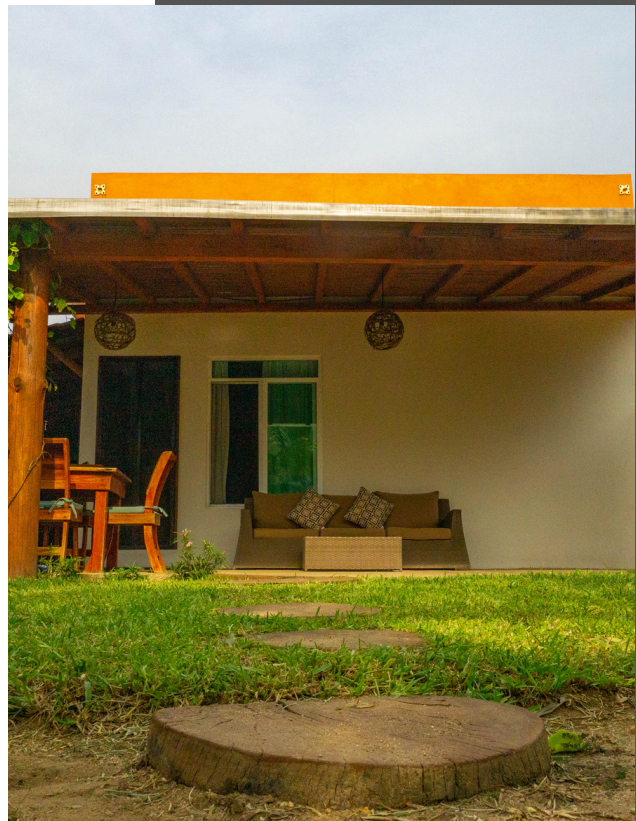

Ubicación

[Click aquí](#)

[Máندانos un mensaje](#)

Ficha técnica

Superficie: 45 m²

Dormitorios: 2

Baño completo

AC en cada habitación

Terreno de 354.41 m²

Cochera: si

Cocina equipada

Jardín grande

Pozo de agua

Luz eléctrica