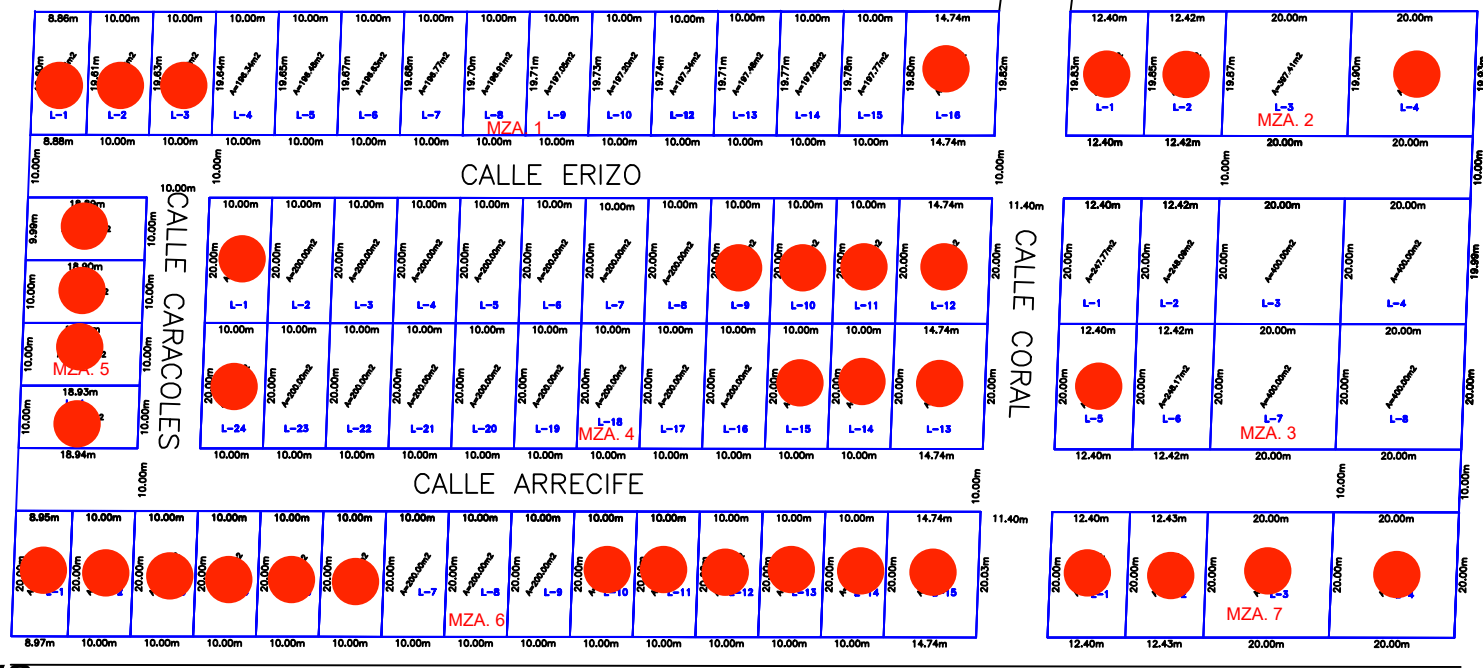

Hacia la Playa

1er acceso

2do acceso

- Apartados
- Vendidos

CUADRO DE AREAS	
AREA LOTIFICADA	17,017.9672 m ²
AREA DE CALLES	5,905.2708 m ²
AREA TOTAL	22,923.238 m ²

FIRMA DEL DUEÑO:

AUTORIZACION OFICINA DE BIENES COMUNALES:

AUTORIZACION MUNICIPAL:

Propietario: Martha Fabiána Rebolledo Martínez
Martha Tarasca Ruiz Rebolledo
Rosa Martha Ruiz Rebolledo

Proyecto: FRACCIONAMIENTO MAR PACIFICO

Plano No.: LT-01

Descripción: PLANO DE LOTIFICACION

Escala: 1:350

Appl.: MTS

Ubicación: EL PUERTECITO SANTA MARIA COLOTEPEC

Clave: LT-01

Fecha: 06/010-2020